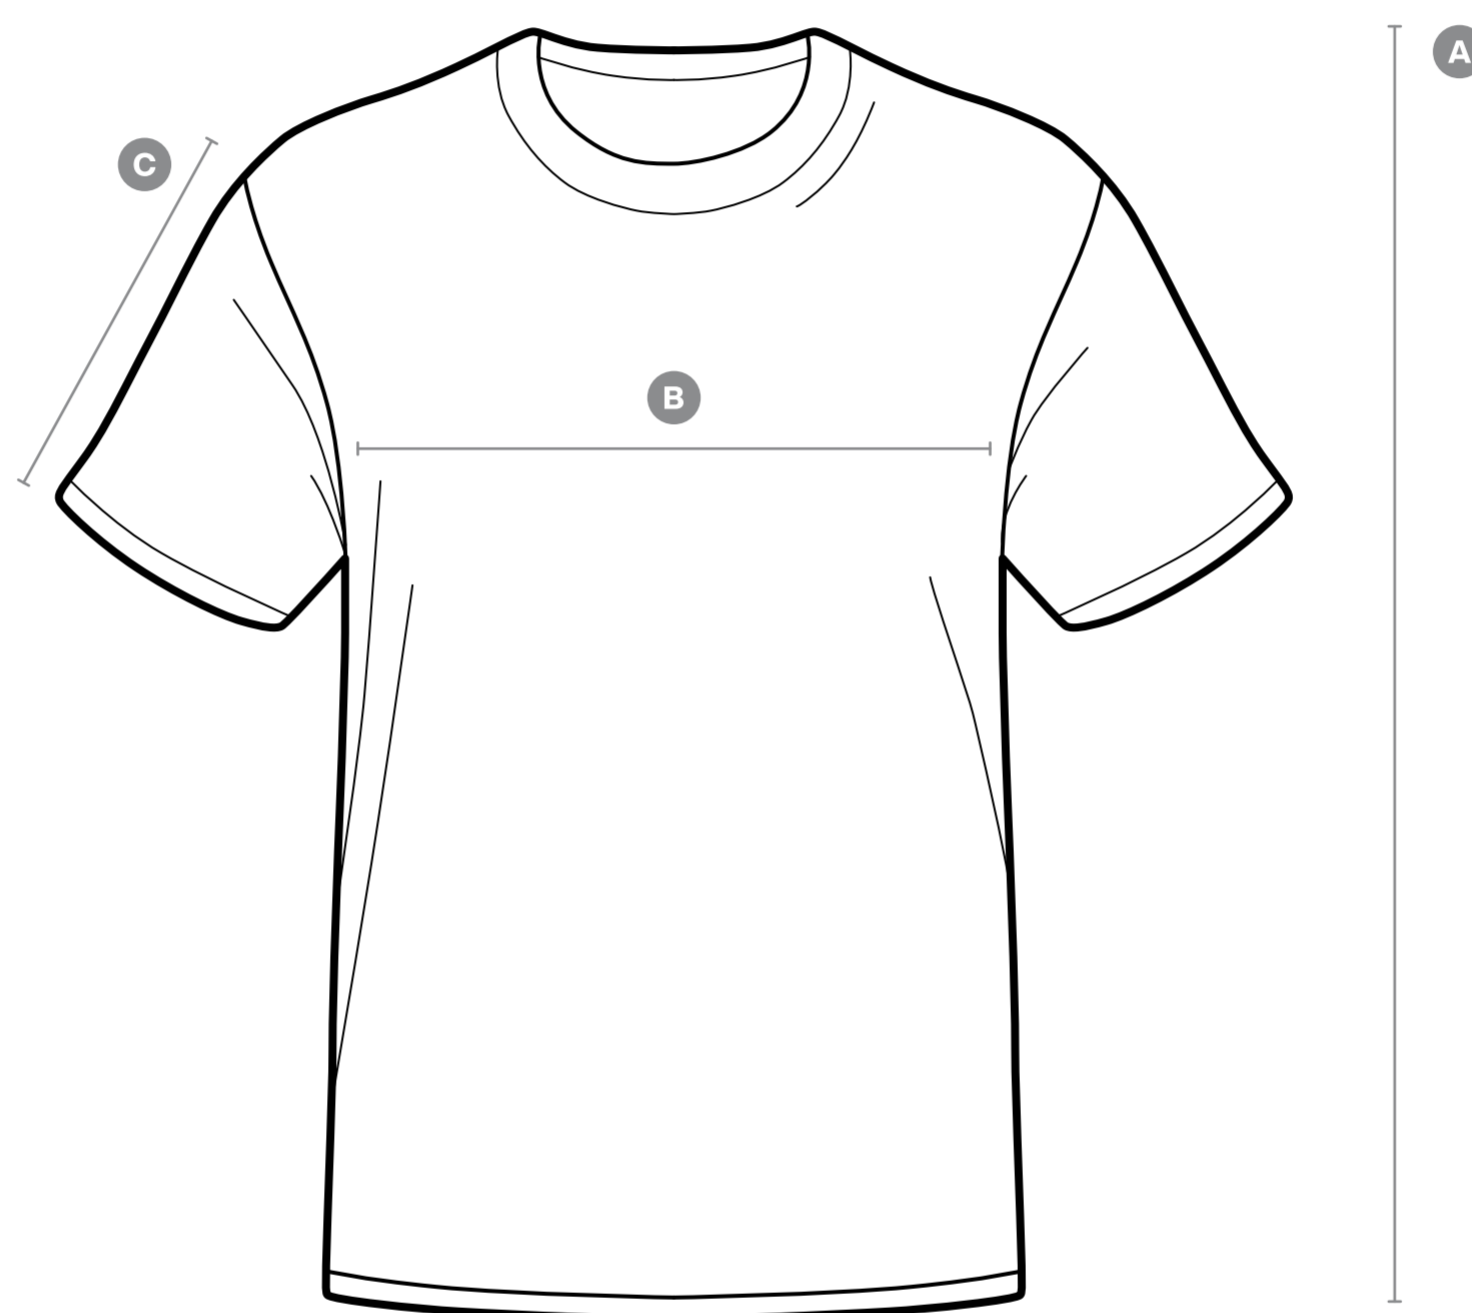

## Essential T-Shirt white

± 5% Tolerance

	XS	S	M	L	XL	XXL
<b>A</b> Length	<b>65</b>	<b>67</b>	<b>69</b>	<b>71</b>	<b>73</b>	<b>75</b>
<b>B</b> 1/2 Chest width	<b>53</b>	<b>55</b>	<b>57</b>	<b>59</b>	<b>61</b>	<b>63</b>
<b>C</b> Sleeve length	<b>21,5</b>	<b>22,5</b>	<b>23,5</b>	<b>24,5</b>	<b>25,5</b>	<b>26,5</b>

La modella indossa una taglia S, è alta 166 cm e ha una circonferenza del petto di 85 cm.

Il modello indossa una taglia M, è alto 177 cm e ha una circonferenza del petto di 97 cm.